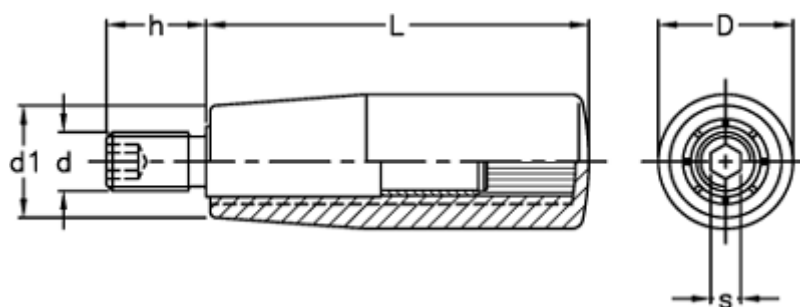

Varenummer: 2304024935
Beskrivelse: E+G Drejelig Cylindergreb m/gevind
I.601/50+x-M6-INOX

Mål

D = 21
d1 = 17
d 6g = M6
h = 13
L = 50
s = 3